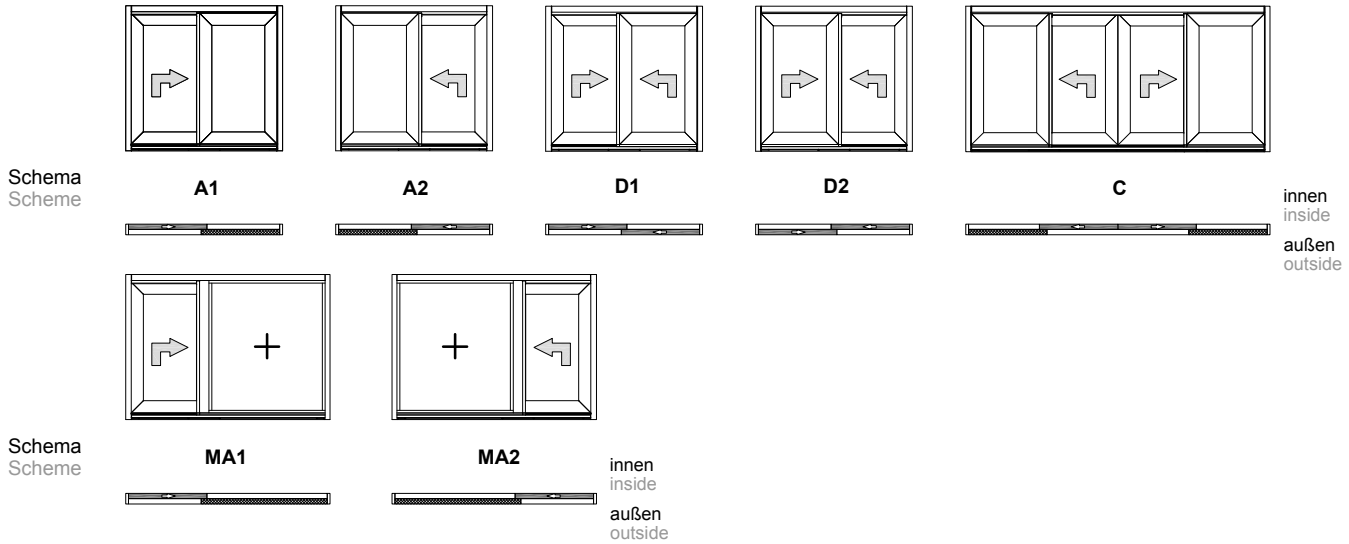

Schemata Schiebe Tür 200 kg - Seite Schemata sliding door 200 kg - Page

47 - 58, 95 - 102

Schemata Hebe-Schiebe Tür 200 kg - Seite Schemata lifting-sliding door 200 kg - Page

59 - 76, 95 - 102

Schemata Hebe-Schiebe Tür 400 kg - Seite Schemata lifting-sliding door 400 kg - Page